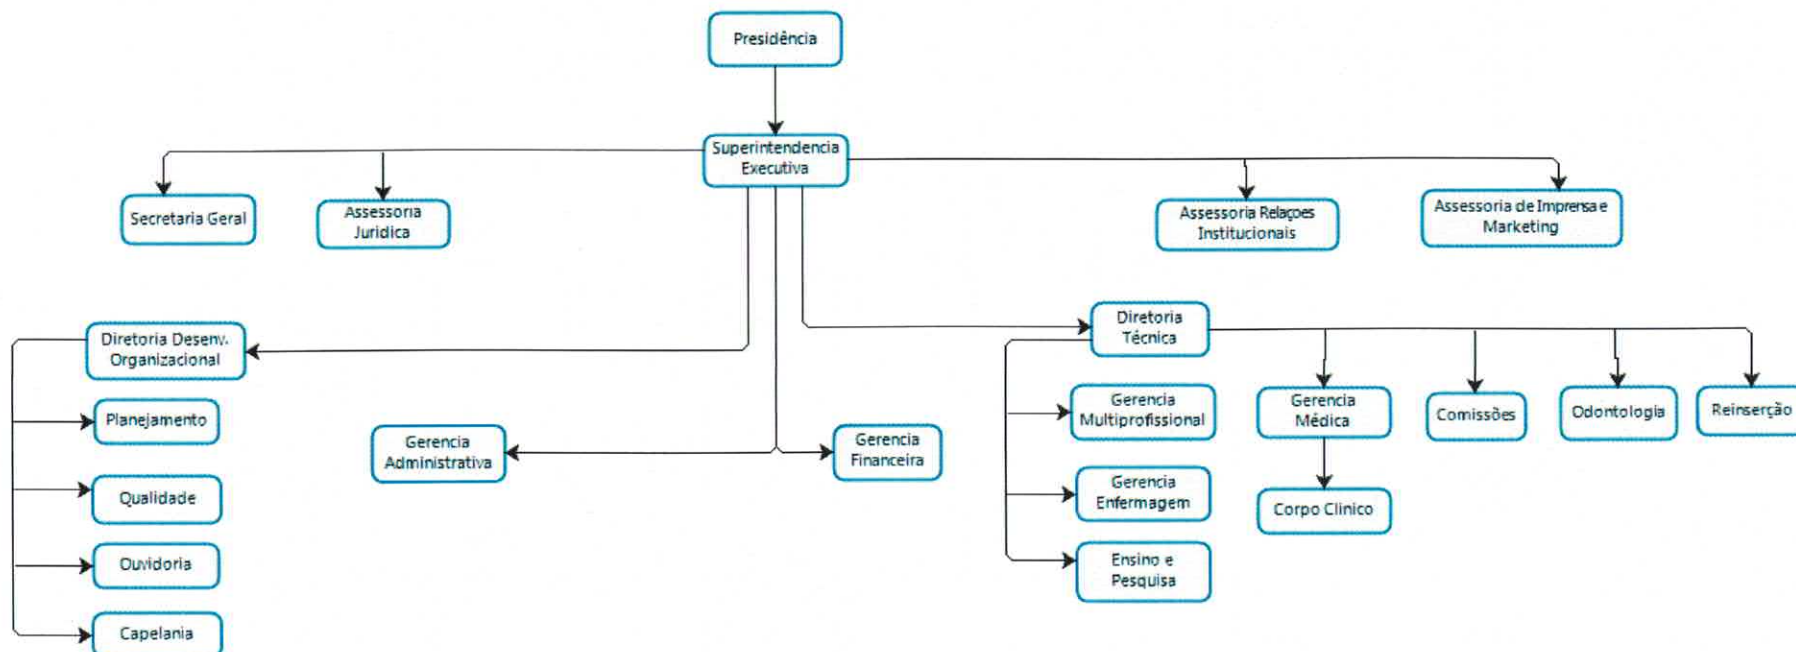

# Credeq

Centro de Referência e Excelência em Dependência Química  
Unidade Aparecida de Goiânia – Prof. Jamil Issy

\*Estrutura extraída do Regimento Interno do CREDEQ

  
Salete Maria de Sousa Reis  
Superintendente Executiva