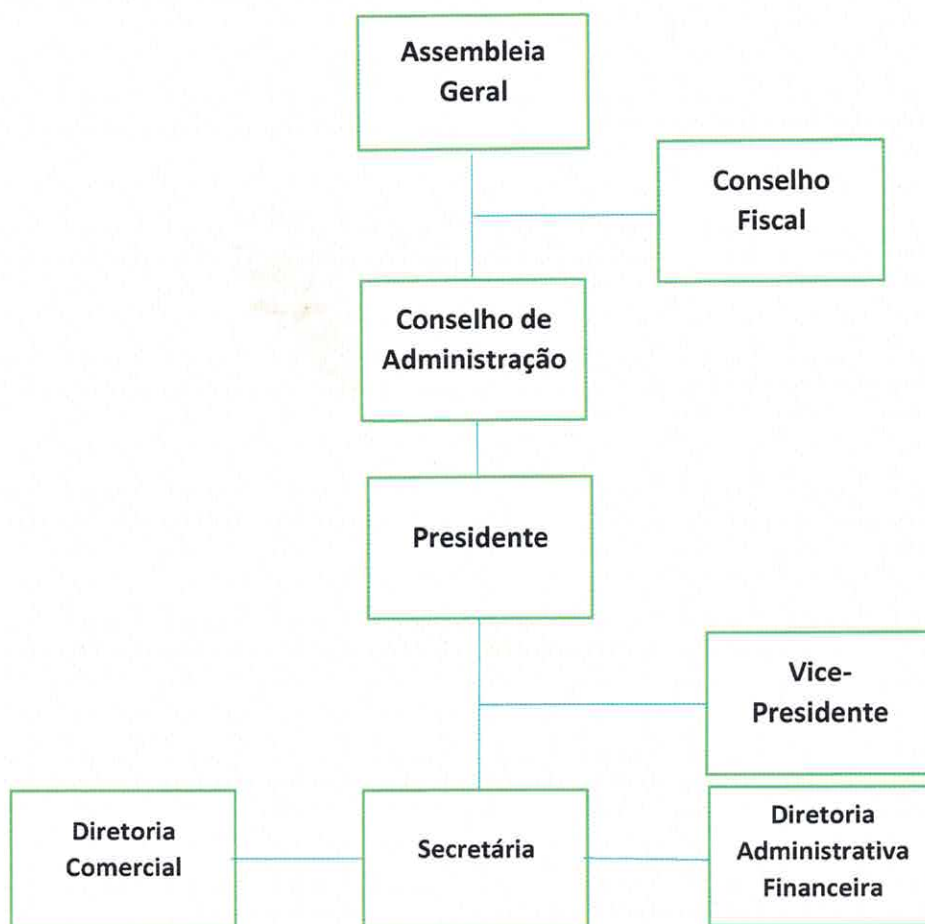

Luz da vida

Comunidade Católica de Evangelização

ORGANOGRAMA DA ORGANIZAÇÃO SOCIAL

✚ Estrutura extraída do Estatuto Social da Associação Comunidade Luz da Vida.

Raquel Ferreira Lemes

RAQUEL FERREIRA LEMES

PRESIDENTE